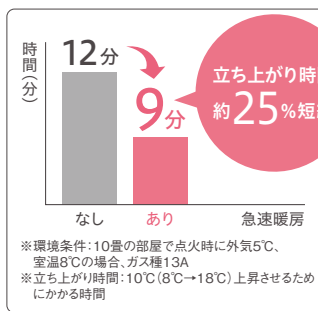

便利

お部屋をもっとすばやく暖める 急速暖房機能

点火と同時に通常よりパワフルに運転することで、寒いお部屋全体をすばやく暖めます。

(点火時の室内温度が設定温度より約3℃以上低い場合、最大15分間)

点火15分後の到達温度

・急速運転の場合 21℃ ・通常運転の場合 19.5℃
※環境条件:10畳の部屋で点火時に外気5℃、室温8℃の場合

おはようタイマー

運転を何時間後に開始するかを24時間以内でタイマー設定できます。運転から1時間経過後、自動停止します。

選択式おやすみタイマー

60/45/30/15分から選択できます。セットした時間が経過すると自動停止します。

ワンタッチクリップのエアフィルター

エアフィルターにワンタッチクリップ式を採用。エアフィルターのおそうじも簡単にできます。

スポット暖房モード

自分の足元や周辺だけを暖めたい時に便利です。暖房能力(5段階選択)を固定して運転することができます。

SRC-364E (10-7061) オープン価格

- 高さ440×幅440×奥行150(脚部207)mm ○質量:6.7kg ○ガス消費量:4.07kW(3,500kcal/h)
- 消費電力:18W(50-60Hz) ○待機電力:0.6W(50-60Hz)
- 安全装置:不完全燃焼防止装置、転倒時ガス遮断装置、3/5/8時間自動消火装置、ロックスイッチ
- 運転音(最大):40dB(A) ○色:パステルローズ