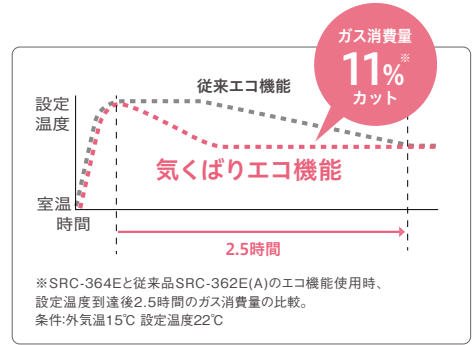

お部屋の温度に応じて自動で設定温度を下げ、暖めすぎを防ぎ効率よく運転する機能です。従来のエコ機能と比較してガス消費量を11%^{*}カットし、さらに省エネに貢献します。

消費電力 約38%^{*}省エネ

毎日使用する機器だからこそ節電にもこだわり、従来品から約38%消費電力をカットして省エネ性能を高めました。 ^{*}従来品SRC-362E(A)との比較、電源100V/60Hzの場合

安心

万が一に備えた安心機能が充実